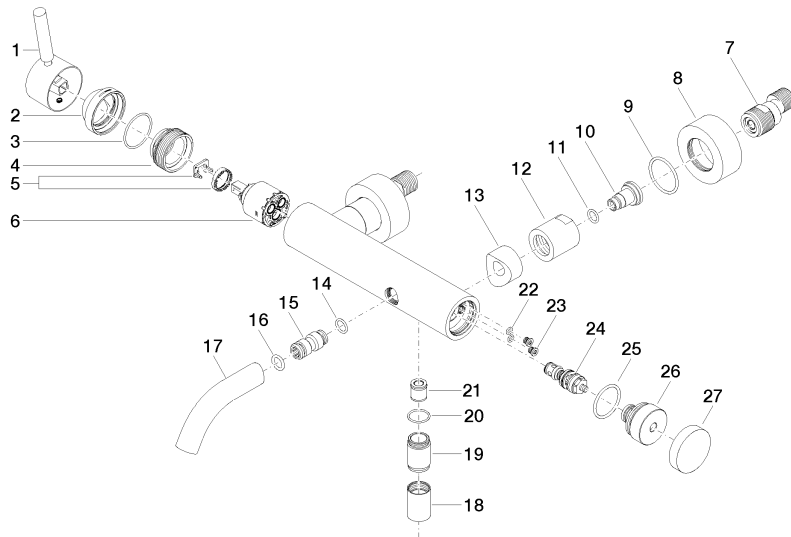

33 200 660

- 202mm projection
- circular normal flow
- automatic bath/shower diverter
- 3/8" shower outlet
- slide-on rosettes Ø 60 mm
- 1/2" connection
- gauge 150 mm - 15 mm
- max. flow 14 l/min at 3 bar flow pressure

33 200 660

Flow rate chart

Certificates

Belgaqua_21-025- LGA_29687. WRAS_2207043.
27_1.

33 200 660

Parts for other finishes can be found here: [Brushed](#) [Platinum](#)

META Single-lever bath mixer for wall mounting without shower set - Chrome

META

33 200 660

Spare parts list

No.	Item Number	Name	Quantity used	Delivery time
1	90 20 66 007 00-00	handle	1	10
2	09 28 30 032-00	cover	1	10
3	09 14 10 102 90	seal	1	2
4	09 24 04 296 90	nut	1	2
5	90 28 10 148 00 90	accessories	1	2
6	90 15 05 064 00 90	cartridge	1	2
7	04 11 04 030 00 90	connection	2	2
8	09 27 62 004-00	rosette	2	10
9	09 14 10 119 90	seal	2	2
10	09 29 05 005 20 90	nipple	2	60
11	09 14 10 008 90	seal	2	2
12	09 23 10 048-00	nut	2	10
13	09 18 40 059-00	sleeve	2	10
14	09 14 10 003 90	seal	1	2
15	09 24 04 043 90	nipple	1	2
16	90 14 10 011 00 90	seal	1	2
17	90 11 06 213 00-00	spout	1	10
18	90 21 02 069 00-00	cover	1	10
19	09 24 03 115 20-00	nipple	1	10
20	90 14 10 032 00 90	seal	1	2
21	90 23 01 141 00 90	back-flow preventer	1	2
22	09 14 10 001 90	seal	2	2
23	09 30 30 113 20 90	screw	2	2
24	90 31 09 032 00-00	diverter	1	10
25	09 14 10 101 90	seal	1	2
26	09 21 10 035 20-00	nipple	1	10
27	09 20 62 031-00	handle	1	10