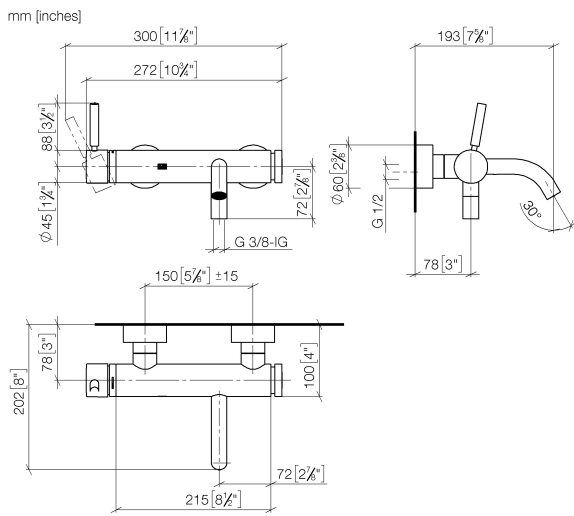

33 200 660

- 202mm projection
- circular normal flow
- automatic bath/shower diverter
- 3/8" shower outlet
- slide-on rosettes Ø 60 mm
- 1/2" connection
- gauge 150 mm - 15 mm
- max. flow 14 l/min at 3 bar flow pressure

33 200 660

Flow rate chart

Certificates

Belgaqua_21-025- LGA_29687. WRAS_2207043.
27_1.

33 200 660

Parts for other finishes can be found here: [Brushed](#) [Platinum](#)

META Single-lever bath mixer for wall mounting without shower set - Chrome

META

33 200 660

Spare parts list

No.	Item Number	Name	Quantity used	Delivery time
1	90 20 66 007 00-00	handle	1	10
2	09 28 30 032-00	cover	1	10
3	09 14 10 102 90	seal	1	2
4	09 24 04 296 90	nut	1	2
5	90 28 10 148 00 90	accessories	1	2
6	90 15 05 064 00 90	cartridge	1	2
7	04 11 04 030 00 90	connection	2	2
8	09 27 62 004-00	rosette	2	10
9	09 14 10 119 90	seal	2	2
10	09 29 05 005 20 90	nipple	2	60
11	09 14 10 008 90	seal	2	2
12	09 23 10 048-00	nut	2	10
13	09 18 40 059-00	sleeve	2	10
14	09 14 10 003 90	seal	1	2
15	09 24 04 043 90	nipple	1	2
16	90 14 10 011 00 90	seal	1	2
17	90 11 06 213 00-00	spout	1	10
18	90 21 02 069 00-00	cover	1	10
19	09 24 03 115 20-00	nipple	1	10
20	90 14 10 032 00 90	seal	1	2
21	90 23 01 141 00 90	back-flow preventer	1	2
22	09 14 10 001 90	seal	2	2
23	09 30 30 113 20 90	screw	2	2
24	90 31 09 032 00-00	diverter	1	10
25	09 14 10 101 90	seal	1	2
26	09 21 10 035 20-00	nipple	1	10
27	09 20 62 031-00	handle	1	10